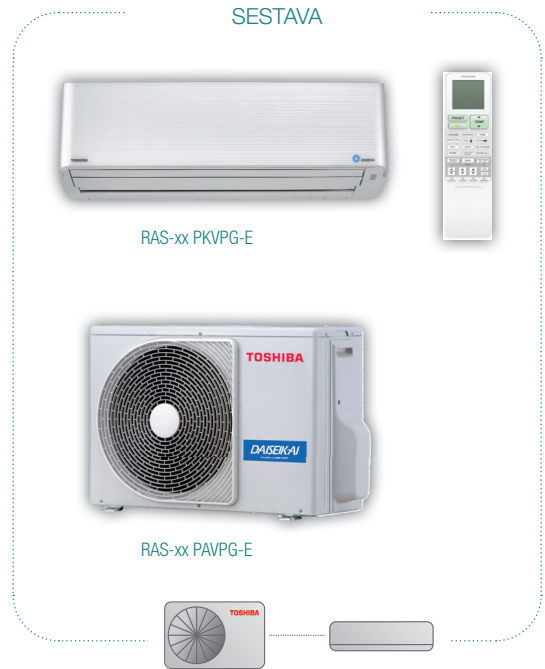

## SUPER DAISEIKAI 9

- Zařízení nejvyšší třídy (HighTech Top Class)
- Velmi nízká spotřeba energie
- Číslo 1 na trhu v úspornosti provozu
- Aktivní elektrostatický filtr PLASMA PURE s ionizací
- Pro alergiky - dokonalé čištění vzduchu od alergenů
- Ionizace, zachycení a neutralizace pylů, bakterií, virů
- Již základní filtry s antibakteriálním účinkem
- Dálkový ovladač s týdenním programem provozu
- Tichý provoz již od 20 dB(A)
- Funkce COMFORT SLEEP, ECO, HiPower a další
- Moderní nadčasový design, zaoblený panel
- 3D provětrání – svislé i vodorovné motorizované lamely
- Speciální úprava povrchu lamel výměníku zabraňující usazování nečistot „dustless coil“
- Možnost připojení na WiFi
- Aplikace Toshiba Home AC Control
- Komfortní ovladač 1:1 součástí dodávky (vč. týdenního programátoru provozu, temperování 8 °C)

### SESTAVA

Typ zařízení	Chlazení (kW)		Topení (kW)		Účinnost		Vzduch. výkon (m³/h) Energ.třída	Rozměry V x Š x H (mm)	Akustický tlak (dB(A) / 1m)	Příkon/proud (kW / A) Napětí (V)	Cena jednotková Kč bez DPH	Cena za sestavu Kč bez DPH
	* *	* *	* *	* *	SEER	SCOP						
<b>Chladivo R32</b>												
RAS-10 PKVPG-E	2,5	3,2					679	293 x 851 x 270	20 / 44	0,58 / 3,38	14 880 Kč	42 000 Kč
RAS-10 PAVPG-E	(0,80 - 3,50)	(0,70 - 5,80)	10,6	5,2			A+++ / A+++	630 x 800 x 300	46 / 47	230 V	27 120 Kč	
RAS-13 PKVPG-E	3,5	4,0					726	293 x 851 x 270	20 / 45	0,80 / 4,27	15 600 Kč	46 200 Kč
RAS-13 PAVPG-E	(0,90 - 4,10)	(0,80 - 6,30)	9,5	5,1			A+++ / A+++	630 x 800 x 300	48 / 50	230 V	30 600 Kč	
RAS-16 PKVPG-E	4,5	4,5					744	293 x 851 x 270	22 / 46	1,37 / 5,95	17 880 Kč	58 900 Kč
RAS-16 PAVPG-E	(0,90 - 5,10)	(0,80 - 6,80)	8,5	4,6			A+++ / A++	630 x 800 x 300	49 / 50	230 V	41 020 Kč	