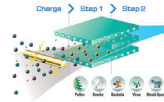

## SUPER DAISEIKAI 9

- Zařízení nejvyšší třídy (HighTech Top Class)
- Velmi nízká spotřeba energie
- Číslo 1 na trhu v úspornosti provozu
- Aktivní elektrostatický filtr PLASMA PURE s ionizací
- Pro alergiky - dokonalé čištění vzduchu od alergenů
- Ionizace, zachycení a neutralizace pylů, bakterií, virů
- Již základní filtry s antibakteriálním účinkem
- Dálkový ovladač s týdenním programem provozu
- Tichý provoz již od 20 dB(A)
- Funkce COMFORT SLEEP, ECO, HiPower a další
- Moderní nadčasový design, zaoblený panel
- 3D provětrání – svislé i vodorovné motorizované lamely
- Speciální úprava povrchu lamel výměníku zabraňující usazování nečistot „dustless coil“
- Možnost připojení na WiFi
- Aplikace Toshiba Home AC Control
- Komfortní ovladač 1:1 součástí dodávky (vč. týdenního programátoru provozu, temperování 8 °C)

### SESTAVA

Typ zařízení	Chlazení (kW)		Topení (kW)		Účinnost		Vzduch. výkon (m³/h) Energ.třída	Rozměry V x Š x H (mm)	Akustický tlak (dB(A) / 1m)	Příkon/proud (kW / A) Napětí (V)	Cena jednotková Kč bez DPH	Cena za sestavu Kč bez DPH
	* *	* *	* *	* *	SEER	SCOP						
<b>Chladivo R32</b>												
RAS-10 PKVPG-E	2,5	3,2					679	293 x 851 x 270	20 / 44	0,58 / 3,38	14 880 Kč	42 000 Kč
RAS-10 PAVPG-E	(0,80 - 3,50)	(0,70 - 5,80)	10,6	5,2			A+++ / A+++	630 x 800 x 300	46 / 47	230 V	27 120 Kč	
RAS-13 PKVPG-E	3,5	4,0					726	293 x 851 x 270	20 / 45	0,80 / 4,27	15 600 Kč	46 200 Kč
RAS-13 PAVPG-E	(0,90 - 4,10)	(0,80 - 6,30)	9,5	5,1			A+++ / A+++	630 x 800 x 300	48 / 50	230 V	30 600 Kč	
RAS-16 PKVPG-E	4,5	4,5					744	293 x 851 x 270	22 / 46	1,37 / 5,95	17 880 Kč	58 900 Kč
RAS-16 PAVPG-E	(0,90 - 5,10)	(0,80 - 6,80)	8,5	4,6			A+++ / A++	630 x 800 x 300	49 / 50	230 V	41 020 Kč	